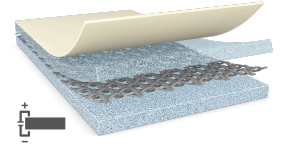

tesa® 60257

Thông tin Sản phẩm

Băng keo có lớp nền được dệt dẫn điện màu xám hai mặt 250µm

Product Description

tesa® 60257 là băng keo dẫn điện hai mặt màu xám. Nó bao gồm lớp nền được dệt dẫn điện và chất kết dính acrylic dẫn điện

tesa® 60257 với tính năng đặc biệt:

- Độ dày: 250µm
- Dẫn điện tuyệt vời theo chiều XYZ thậm chí ở nhiệt độ cao và môi trường ẩm
- Mức độ bám dính tốt ngay cả ở điều kiện môi trường khắc nghiệt
- Lớp nền chống rách cung cấp độ ổn định kích thước rất tốt

Cấu tạo sản phẩm

- | | | | |
|----------------------------|------------------|------------------|------------------------|
| • Backing material | sợi dệt dẫn điện | • Màu sắc | xám |
| • Loại keo | acrylic dẫn điện | • Màu lớp lót | logo trắng/ xanh dương |
| • Vật liệu lớp lót (liner) | giấy tráng PE | • Độ dày lớp lót | 120 µm |
| • Độ dày | 250 µm | | |