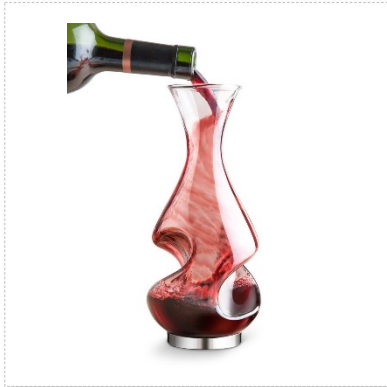

Georg Jensen Cobra  
ljusstakar, 2-pack

Carlo CAB London  
trolleyväska

Georg Jensen Bloom dining  
set

Conundrum vinluftningskaraff

Stelton thermos

Klippan pläd

Eva Solo karaff

Leif Mannerström  
traktörpanna

Georg Jensen presentset:  
kreditkortshållare/elefant-  
flasköppnare/skohorn