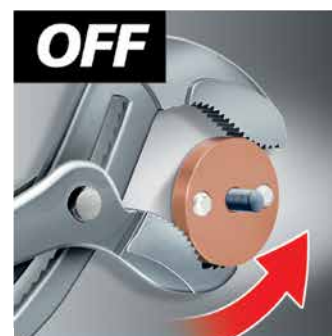

Cod	Descriere	Material	Cuprins	Ambalare	Bucăți ambalaj mic	Bucăți ambalaj mare
59340	Powerbutton Deluxe crom rotund	crom	1 carlig	ambalaj carton	4	48
59341	Powerbutton Deluxe crom pătrat	crom	1 carlig	ambalaj carton	4	48
59343	Powerbutton Deluxe oțel inoxidabil rotund	oțel inoxidabil	1 carlig	ambalaj carton	4	48
59344	Powerbutton Deluxe oțel inoxidabil pătrat	oțel inoxidabil	1 carlig	ambalaj carton	4	48

* EP 1 440 246 B1

** Necompatibile cu tencuieli, tapete, PE, PTFE sau PP

*** Nu se pot îndepărta de pe tencuieli sau tapete. Pot rămâne reziduuri