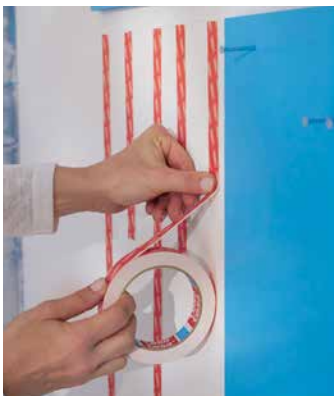

Cod	Descriere	Ambalare	m	mm	Bucăți ambalaj mic	Bucăți ambalaj mare
55791	Powerbond® Ultra strong	blister	1,5	19	12	72
55792	Powerbond® Ultra strong	ambalaj carton	5	19	10	60
55790	Powerbond® fașii dublu adezive ULTRA STRONG	ambalaj carton	9 x 0,06	20	-	15

* Nerezistente UV. Evitați contactul direct cu apa.

** pentru obiecte plate de până la 10 mm grosime

Produsele tesa® sunt produse de calitate testate și aprobate. În plus, sunt supuse constant unor controale stricte. Veți obține rezultate optime dacă lucrați pe suprafețe uscate, fără praf, și dacă apăsați ferm banda. Pentru a vedea dacă banda este potrivită în cazul dvs., vă recomandăm să o testați, mai întâi, pe o suprafață mică. Dat fiind că nu putem controla condițiile de lucru individuale sau proprietățile diverselor tipuri de materiale, nu vom accepta nicio reclamație legată de informațiile furnizate în acest document.