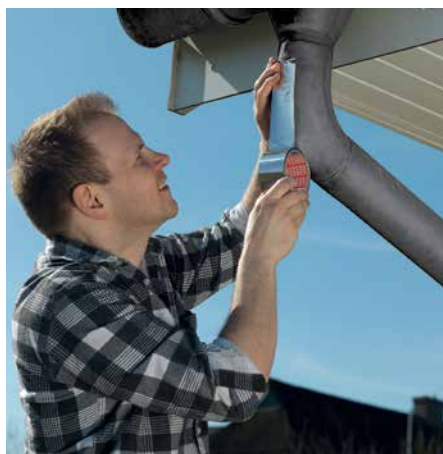

## Bandă de aluminiu tesa®

56223

Culori disponibile:

Bandă tesa® Aluminiu rezistentă, durabilă pentru repararea oricăror suprafețe metalice precum caroserii sau electrocasnice.

- | Potrivită pentru protejare, acoperire și reparație
- | Poate fi utilizată și pentru reparații la acoperiș și jgheaburi
- | Rezistență la temperaturi între -40 °C și +140 °C
- | Rezistență la apă, ulei și unsoare
- | Rezistență la îmbătrânire
- | Aderență foarte bună