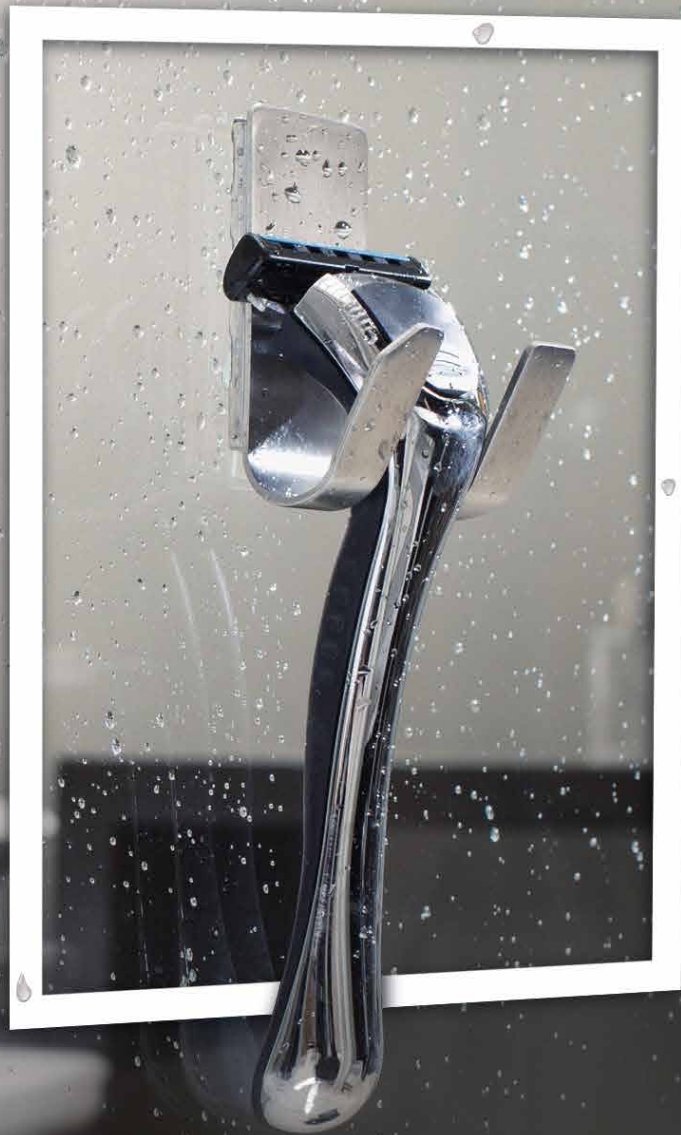

Obiecte ordonate inclusiv sub duș. Gama de produse tesa Powerstrips® Waterproof asigură eleganță și ordine. Acest lucru este posibil grație benzilor adezive inteligente cu o putere de susținere până la 2 kg și accesoriilor special concepute pentru baie.

| tesa Powerstrips® Waterproof FÂȘII

| tesa Powerstrips® Waterproof Coș / Raft

| Gamă de produse tesa Powerstrips® Waterproof Metal

| Gamă de produse tesa Powerstrips® Waterproof Plastic