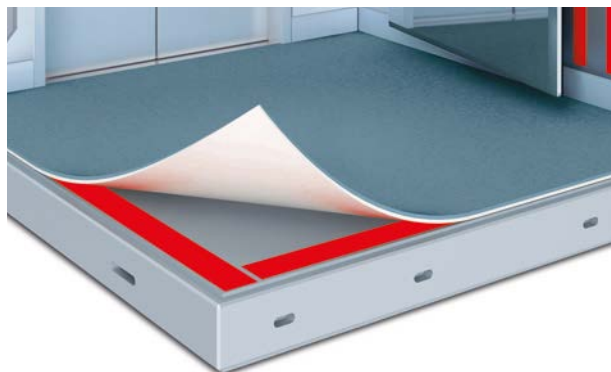

Tapijten en bekleding bevestigen

Toepassing

- > Tapijten en bekleding bevestigen
- > Montage van zware decoratieve materialen en displays
- > Bevestiging van bewegwijzering