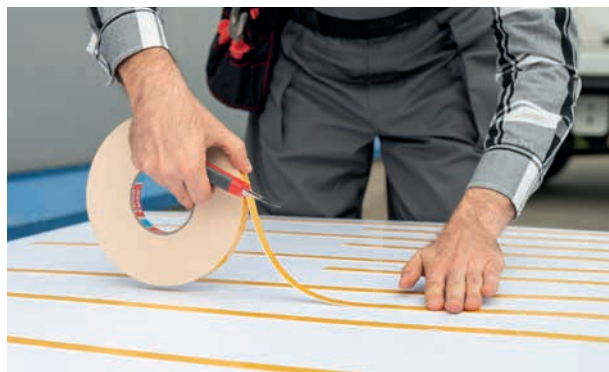

Duurzame montage

- › Voor een verscheidenheid aan toepassingen, zowel binnen als buiten
- › Sterke, onmiddellijke hechting
- › Waterdicht, UV-bestendig, verouderingsbestendig, uitstekende koude schokabsorptie
- › Voor verschillende oppervlakken, waaronder glas