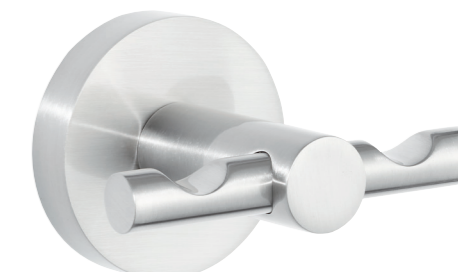

MOON

tesa[®] FÜRDŐSZOBA

- Rozsdamentes acél design
- Kör alakú
- 13 kiegészítő

tesa.hu

UGYE NEM AKAR A CSEMPÉBE FÚRNI?

A tesa® új fúrásmentes fürdőszobai kiegészítőivel elkerülheti a sérüléseket.

- Vonzó design
- Megbízható tartás
- Könnyű eltávolítás még évek elteltével is

Sok felületen alkalmazható:

IGEN

NEM

Modern design, fúrás és lyukak nélkül.

KÖNNYŰ ÉS TISZTA HASZNÁLAT 3 LÉPÉSBEN

1. Használja az öntapadó adaptert az előrögzítéshez.

2. Nyomja be a ragasztót. Az előrevágott lyukak garantálják a pontos alkalmazást, a biztos tartás érdekében.

3. 12 óra száradási idő után rögzítse a fürdőszobai kiegészítőt – a kör alakú adapter tökéletes pozicionálást tesz lehetővé.

EGYSZERŰEN, NYOMTALANUL ELTÁVOLÍTHATÓ

Könnyű eltávolítani még évek elteltével is.

FOGMOSÓPOHÁR TARTÓ

40312-00000-00 • 95 x 67 x 107 mm

TÖRÖLKÖZŐ AKASZTÓ

40304-00000-00 • 36 x 36 x 36 mm

FÜRDŐKÖPENY AKASZTÓ

40305-00000-00 • 50 x 65 x 55 mm

**Fúrás, kosz
és zaj nélkül**

Erős tartóerő