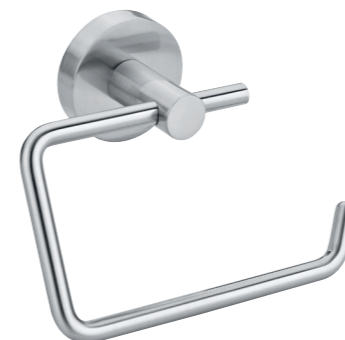

MOON

tesa[®] FÜRDŐSZOBA

- Rozsdamentes acél design
- Kör alakú
- 13 kiegészítő

tesa.hu

UGYE NEM AKAR A CSEMPÉBE FÚRNI?

A tesa® új fúrásmentes fürdőszobai kiegészítőivel elkerülheti a sérüléseket.

- Vonzó design
- Megbízható tartás
- Könnyű eltávolítás még évek elteltével is

Sok felületen alkalmazható:

IGEN

NEM

Modern design, fúrás és lyukak nélkül.

KÖNNYŰ ÉS TISZTA HASZNÁLAT 3 LÉPÉSBEN

1. Használja az öntapadó adaptert az előrögzítéshez.

2. Nyomja be a ragasztót. Az előrevágott lyukak garantálják a pontos alkalmazást, a biztos tartás érdekében.

3. 12 óra száradási idő után rögzítse a fürdőszobai kiegészítőt – a kör alakú adapter tökéletes pozicionálást tesz lehetővé.

EGYSZERŰEN, NYOMTALANUL ELTÁVOLÍTHATÓ

Könnyű eltávolítani még évek elteltével is.

Nyomtalanul eltávolítható.

- Minden termék már tartalmazza a **tesa® Power.Kit** alapkészletet (adapter és folyékony ragasztó).

WC-PAPÍR TARTÓ

40301-00000-00 • 105 x 138 x 50 mm

TARTALÉK WC-PAPÍR TARTÓ

40313-00000-00 • 49 x 49 x 120 mm