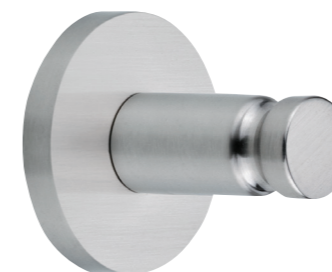

TÖRÖLKÖZŐ AKASZTÓ

40304-00000-00 • 36 x 36 x 36 mm