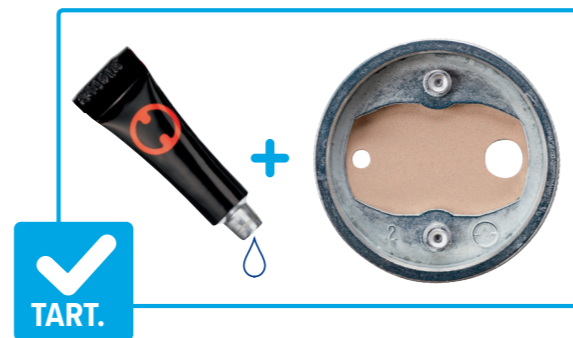

Sok felületen alkalmazható:

IGEN

NEM

Modern design, fúrás és lyukak nélkül.

KÖNNYŰ ÉS TISZTA HASZNÁLAT 3 LÉPÉSBEN

1. Használja az öntapadó adaptert az előrögzítéshez.

2. Nyomja be a ragasztót. Az előrevágott lyukak garantálják a pontos alkalmazást, a biztos tartás érdekében.

3. 12 óra száradási idő után rögzítse a fürdőszobai kiegészítőt – a kör alakú adapter tökéletes pozicionálást tesz lehetővé.

EGYSZERŰEN, NYOMTALANUL ELTÁVOLÍTHATÓ

Könnyű eltávolítani még évek elteltével is.

Nyomtalanul eltávolítható.

- Minden termék már tartalmazza a **tesa® Power.Kit** alapkészletet (adapter és folyékony ragasztó).

WC-PAPÍR TARTÓ

40301-00000-00 • 105 x 138 x 50 mm

TARTALÉK WC-PAPÍR TARTÓ

40313-00000-00 • 49 x 49 x 120 mm