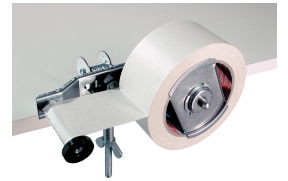

tesa® 6009

Tuote Tiedot

Pöytäkatkoja

Tuotteen kuvaus

tesa® 6009 -pöytäkatkoja 66 metrin tai 330 metrin tesa®-pakkausteipeille ja 50 metrin enintään 50 mm leveille maalarinteille. Helppo kiinnittää pöytään tai tasoon mukana toimitettavan ruuvipuristimen avulla. Voidaan säätää erilaisiin asentoihin, joten sitä on helppo käyttää.

Hakemus

tesa® 6009 -teippikatkoja on tarkoitettu kevyiden laatikoiden suljentaan ja maalarinteipin annostelemiseen. Lisäksi sitä käytetään suunnittelutoimistoissa. tesa® 6009 -teippikatkojan etuja ovat monipuolisuus, tilaa säästävä koko ja mahdollisuus kiinnittää se ilman työkaluja.