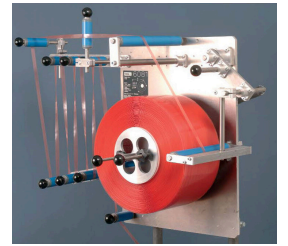

## Tuote Tiedot

Jarrulla ja puskurilla varustettu teline ristiinpuolatuille rullille

## Tuotteen kuvaus

Laminoi esimerkiksi listoja tai profiileja jatkuvana prosessina tai yksi kerrallaan kaksipuolisella teipillä.

- Kontrolloitu aukirullaus. Teipin ohjaus laminointiyksikköön tarkasti teippiä vahingoittamatta.
- Jarru ja puskurijärjestelmä mahdollistavat suuren laminointinopeuden. Syöttönopeuden muuttuminen esimerkiksi katkaisemisen vuoksi kompensoidaan.
- Helppokäyttöisyys ja nopea kuntoonlaitto tehostavat prosesseja.

## Hakemus

Lukuisat asiakkaat eri puolilla maailmaa ovat huomanneet, että teippaaminen sujuu luotettavasti. Alumiiniprofiilien, MDF-listojen ja magneettiliuskojen valmistajat käyttävät tätä laitetta.

## Lisätiedot

Kelakatkoja on helppo ottaa käyttöön tuotantolinjalla.

- Helppo asentaa tuotantolinjoille myös jälkeempään.
- Voidaan käyttää vasemman- tai oikeenpuoleisena tuotantosuunnan mukaan.
- Teippi avataan kelalta mekaanisesti profiilin vetämänä.
- Toimitetaan käyttövalmiina ilman sähköisiä osia.
- Voit pyytää teknistä tukea tesalta.