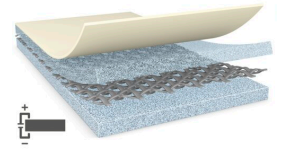

tesa® 60384

Tuote Tiedot

100 µm:n kaksipuolinen harmaa sähköä johtava kangasteippi

Tuotteen kuvaus

tesa® 60384 on harmaa kaksipuolinen sähköä johtava teippi. Se koostuu sähköä johtavasta kankaisesta selkäaineesta ja sähköä johtavasta akryyliiimasta.

Ominaisuudet

- Korkea kiinnityskyky ja erittäin korkea repäisylujuus.
- Erinomainen poistovastussuorituskyky
- Hyvä sähkönjohtavuus XYZ-suunnassa jopa korkeissa lämpötiloissa ja kosteudessa.
- Hyvä repäisylujuus

Hakemus

- EMC-käyttökohteet
- FPC-maadoitus
- Antennin maadoitus
- Sähköstaattisen purkauksen käyttökohteet

Tekniset tiedot (keskiarvot)

Tämän osan arvoja olisi pidettävä edustavina / keskiarvoina, eikä niitä tulisi käyttää eritelmiin.

Ominaisuudet

- | | | | |
|--------------------------------------|------------------------|------------------------------------|----------|
| • Kontakti vastus z-suunnassa (alku) | 0.06 Ohm / square inch | • Suojamateriaalin irtoavuus | helppo |
| • Lyhytaikainen lämmönkestävyys | 180 °C | • Surface resistance x-y-direction | 0.3 mOhm |
| • Staattinen sivuttaisvetolujuus | erittäin hyvä | | |
| 40°C | | | |