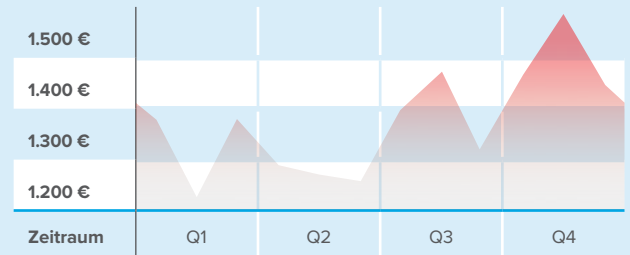

Bestell-Nr. 65230-12-00

Bestell-Nr. 65130-35-00

Befestigen & Dekorieren

Hochsommer und Herbst: Ihre Dekorations-Saison*. Sicherer Halt, echte Bestseller: Das leisten nur Powerbond und Powerstrips von tesa®.

8. + 9. Der Kampagnen-Fokus 2024

Der tesa® Klebenagel ist ein Hero der TV-Kampagne 2024 – mit klarem Abstrahleffekt auf alle Produkte beider Displays!

Verpacken & Verkleben

Umzug bringt Umsatz: von Oktober bis Januar ist Packband-Zeit*. tesapack® Solid & Strong hält Kartons zusammen – und sorgt für Zusatzumsätze.

Bestell-Nr. 65100-45-00

10. Schwergewichte willkommen!

Der verlässliche Schutz für alle Pakete und Kartons jeder Gewichtsklasse!