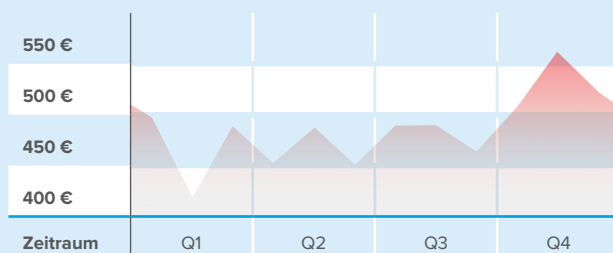

Verpacken & Verkleben

Umzug bringt Umsatz: von Oktober bis Januar ist Packband-Zeit*. tesapack® Solid & Strong hält Kartons zusammen – und sorgt für Zusatzumsätze.