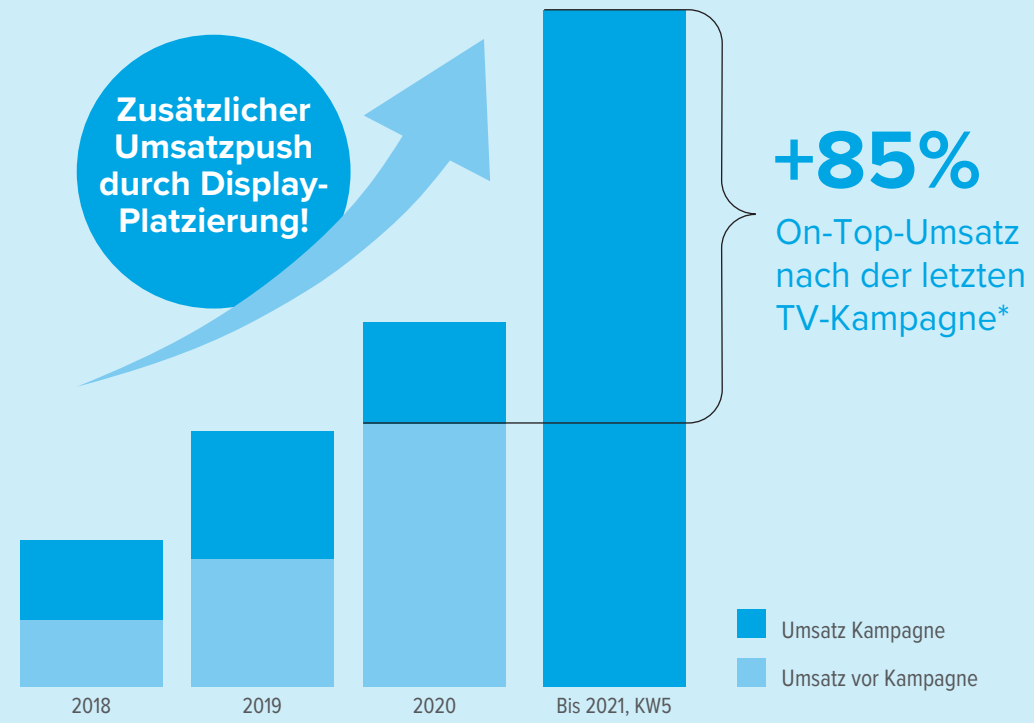

*0 Online-Umsatz pro Woche 2018, 2019, 2020, 2021 bis KW5