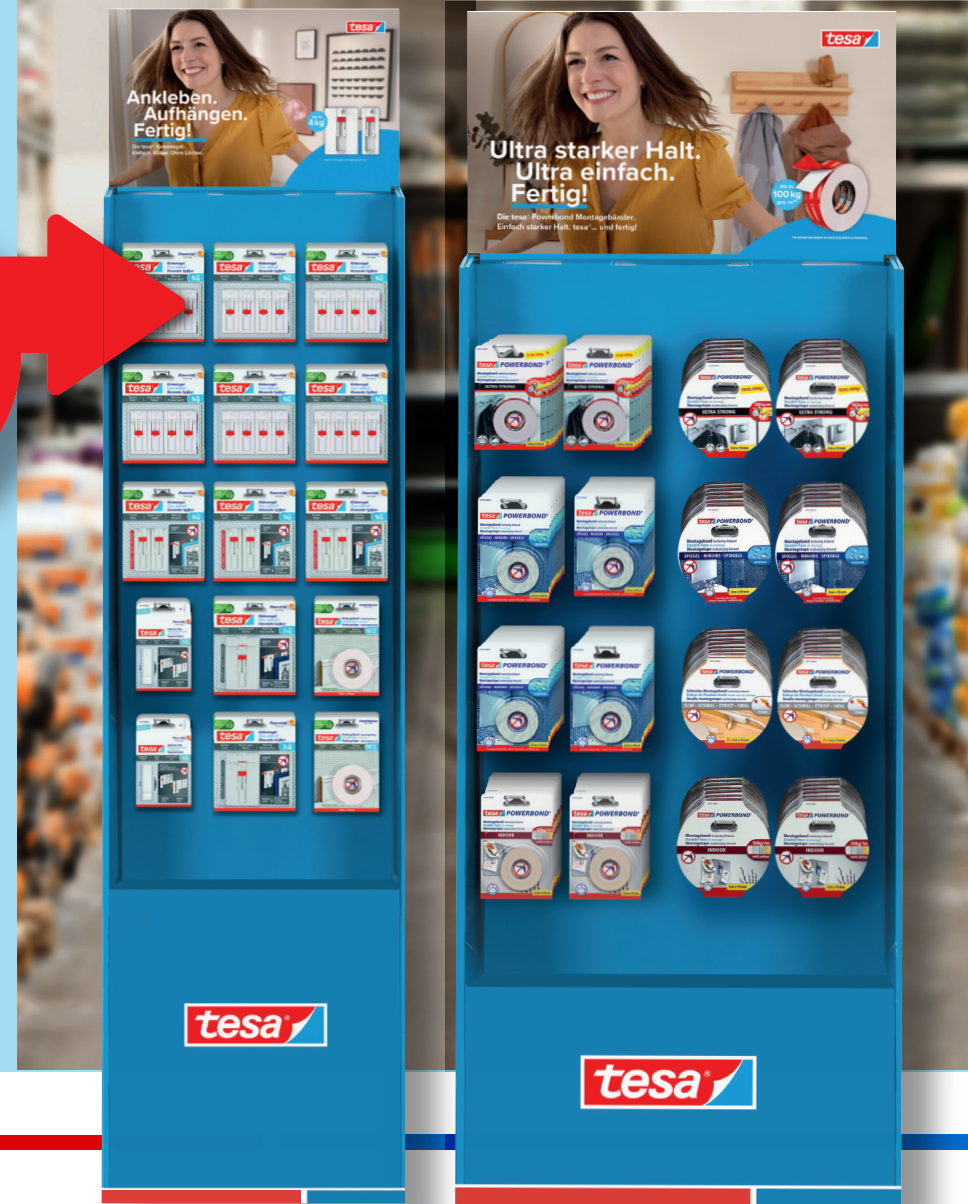

### Das Bestseller Klebenagel-Display

- Multipack für den Shopper
- Umsatzplus für Sie

### Das Schnelldreher Powerbond-Display

- Die stärksten von tesa® in einem Display
- Starke Abstrahleffekte der Marken- und Klebenagelkampagne

4er  
Pack