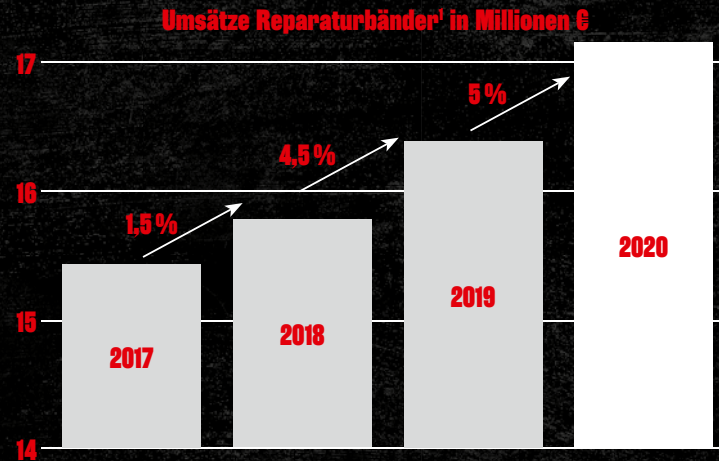

**ULTRA
POWER**

EXTREME
Extreme Klebkraft und Reißfestigkeit

CLEAR
Unsichtbar und extrem stark

UNDER WATER
Extreme Klebkraft, sogar unter Wasser

Alle Zeichen stehen auf ultrastarken Umsatz

Aktivitäten im Freien

Outdoor-Aktivitäten (z. B. Camping, Wandern, Mountainbiking) gewinnen an Relevanz beim Konsumenten. Reparaturbänder sind dabei sinnvoller Helfer und Retter in der Not.

Quelle: GfK, 2017-2020, GER DIY, Cloth/Duct Tapes.

Attraktiver Markt

Reparaturbänder sind absolute Schnelldreher, wachsen stetig im Umsatz und bieten große Wachstumspotenziale.

Marktanteil in %²

CH

70 %

D

60 %

AT

52 %

Quelle: GfK, 2020, DIY Cloth/Duct Tapes.

Der Marktführer

Mit einem Marktanteil von bis zu 70 % ist tesa® die führende Marke für Reparaturbänder und genießt das Vertrauen des Endverbraucher.

Die stärksten Reparaturbänder von tesa®: