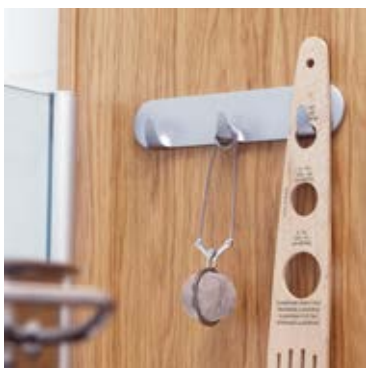

tesa® Powerstrips Hakenleiste LARGE

- Selbstklebende Hakenleiste LARGE aus hochwertigem Kunststoff
- Sicherer Halt für Gegenstände auf glatten Untergründen* im Innenbereich bis zu 3 kg Gewicht
- Einfach anzubringen und spurlos wiederablösbar**
- Ideal für Kacheln, Glas, Holz, Kunststoff und anderen ebenen Untergründen
- Wiederverwendbar mit 2 tesa® Powerstrips LARGE

Erhältliche Farben: ☐ ☐