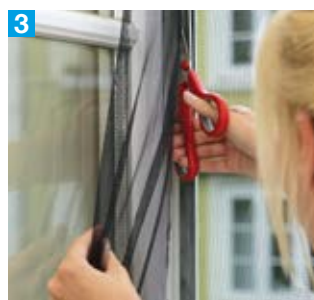

3 Überstände abschneiden