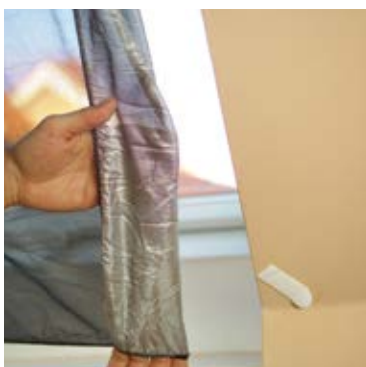

tesa® Insect Stop SUN PROTECT für Dachfenster

- Insekten-, Sonnen- und Blendschutz (für PC und TV)
- Flexibles Befestigungssystem mit dehnbarem Gummizug zum Öffnen und Schließen von Dachfenstern
- Einfache Montage ohne Bohren dank tesa® Powerstrips-Klebertechnologie
- Rückstandsfrei entfernbar von glatten, ausreichend festen Untergründen
- Hohe UV-Beständigkeit, wiederverwendbar, von Hand waschbar
- Möbel, Bilder, Teppiche etc. bleichen nicht so stark aus

Erhältliche Farben: