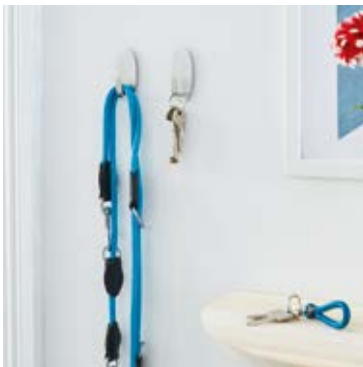

* Nicht geeignet für Vinyltapeten, antihaftbeschichtete Oberflächen, Styropor, Schaumstoff, poröse Materialien.

** Spurlos wiederablösbar von glatten, ausreichend festen Untergründen.

tesa® Powerstrips Metall-Haken LARGE