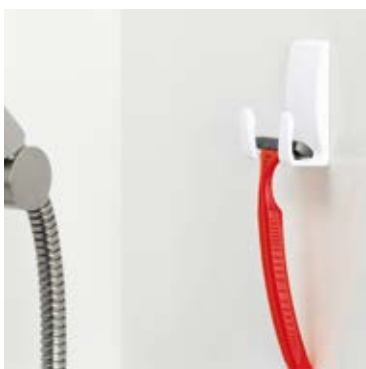

SMALL Haken

Erhältliche Farben: ☐

LARGE Haken