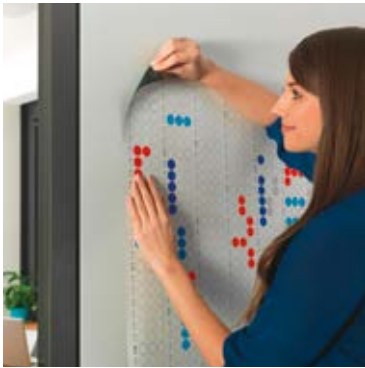

tesa® TACK TRANSPARENT / - XL

- Transparente, dünne und doppelseitige Klebepads
- Einfaches und sauberes Befestigen ohne Fettflecken
- Zum Befestigen von Fotos, Postern und Kalenderblättern geeignet
- Wiederverwendbar und neu positionierbar
- Ideal für glatte Untergründe (Glas, Metall)
- Spurlos ablösbar von festen Untergründen
- Praktische Alternative zu Magneten und Reißzwecken

Erhältliche Farben: ☐

59408

59401 | 59404