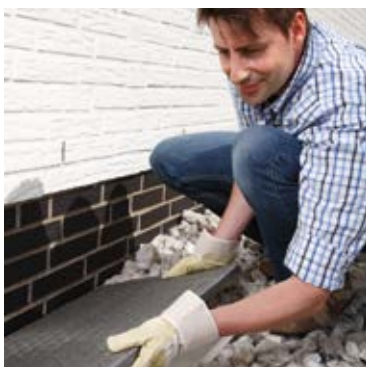

tesa® Insect Stop Lichtschachtabdeckung

1. 50007
2. Rostfreies und extrem robustes Fliegengitter aus Edelstahlgewebe
   - Witterungsbeständig, begeh- und befahrbar, nagetierfest
   - Jederzeit problemlos zu entfernen

1. 50008
2. Robustes Fliegengitter aus Aluminium
   - Witterungsbeständig und trittfest
   - Jederzeit problemlos zu entfernen

Erhältliche Farben: ☐ ☐