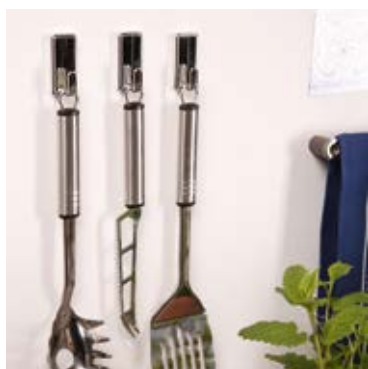

Classic

58010

58051

Trend

58045

58055

Rechteckig

58272

Bestell-Nr.	Artikelbeschreibung	Farbe	Verpackung	Inhalt	EAN	IP Stück	VE Stück
58013-00049	Haken LARGE Oval	weiß	Blister	2 Haken / 4 Strips LARGE	4042448105035	6	96
58050-00012	Haken LARGE Oval	chrom	Blister	2 Haken / 4 Strips LARGE	4042448105462	6	96
58063-00000	Haken LARGE Oval	matt-chrom	Blister	2 Haken / 4 Strips LARGE	4042448904034	6	96
58013-00050	Haken LARGE Oval	beige	Blister	2 Haken / 4 Strips LARGE	4042448105400	6	96
58010-00044	Haken LARGE Classic	weiß	Blister	2 Haken / 4 Strips LARGE	4042448105011	6	96
58051-00010	Haken LARGE Classic	chrom	Blister	2 Haken / 4 Strips LARGE	4042448105486	6	96
58045-00000	Haken LARGE Trend	weiß	Blister	2 Haken / 4 Strips LARGE	4042448904003	6	96
58055-00004	Haken LARGE Trend	matt-chrom	Blister	2 Haken / 4 Strips LARGE	4042448105509	6	96
58272-00000	Haken LARGE Rechteckig	weiß	Blister	2 Haken / 4 Strips LARGE	4042448392893	6	96

* Nicht geeignet für Vinyltapeten, antihaftbeschichtete Oberflächen, Styropor, Schaumstoff, poröse Materialien.

** Spurlos wiederablösbar von glatten, ausreichend festen Untergründen.