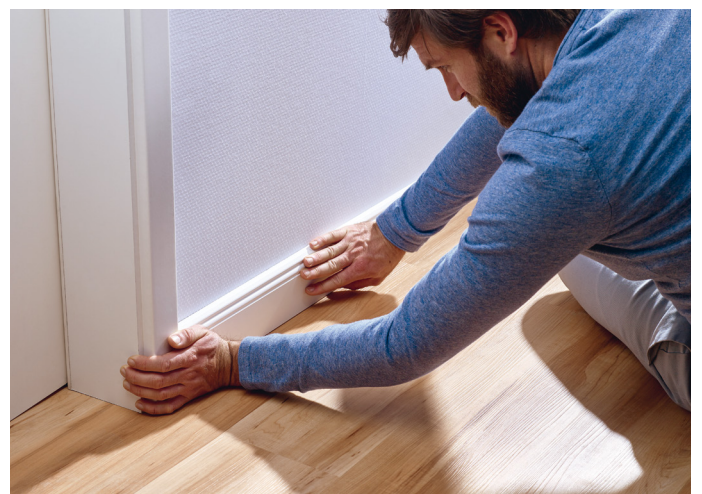

tesa® verstellbarer Klebenagel
spielend leicht angebracht und höhenverstellbar

tesa® verstellbarer Klebenagel
ideal zum geraden Ausrichten von Bildern

tesa® Cleveres Befestigungs-System Montageband

tesa® Clevere Befestigungslösungen
für empfindliche Untergründe wie Tapete oder Putz

bereit zur einfachen, schnellen Befestigung in nur wenigen Schritten

tesa® Montageband

zuverlässiger Halt für Fußleisten an der Wand

tesa® Cleveres Befestigungs-System verstellbare Klebeschraube

tesa® Clevere Befestigungslösungen
für glatte Untergründe wie Fliesen oder Metall

tesa® verstellbare Klebeschraube

einfache und smarte Lösung für Befestigung auf Fliesen – ideal zur Anbringung und Fixierung von Objekten mit Vorbohrungen

tesa® verstellbare Klebeschraube

höhenverstellbar und wiederablösbar für glatte Flächen

tesa® verstellbare Klebeschraube

schnell angebracht und höhenverstellbar für passgenaue Ausrichtung

tesa® verstellbare Klebeschraube

clevere und nicht sichtbare Anbringung auf Fliesen

tesa® Cleveres Befestigungs-System Klebeschraube