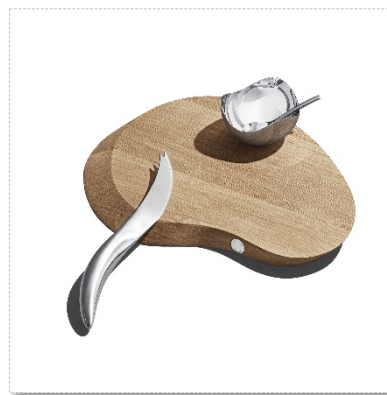

Georg Jensen Cobra  
lysestager, 2-pak

Carlo CAB London kuffert

Georg Jensen Bloom Dining  
sæt

Conundrum dekanterings-  
karaffel

Stelton termokande

Klippan plaid

Eva Solo karaffel

Leif Mannerström  
traktørpande

Georg Jensen gavesæt:  
kreditkortholder/øllefant-  
oplukker/skohorn