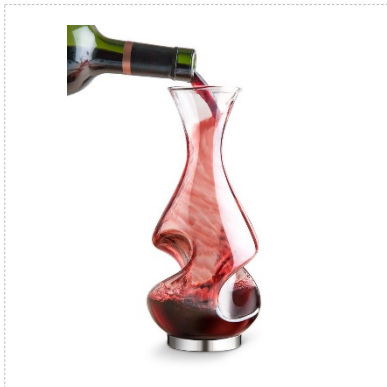

Georg Jensen Cobra  
lysestager, 2-pak

Carlo CAB London kuffert

Georg Jensen Bloom Dining  
sæt

Conundrum dekanterings-  
karaffel

Stelton termokande

Klippan plaid

Eva Solo karaffel

Leif Mannerström  
traktørpande

Georg Jensen gavesæt:  
kreditkortholder/øllefant-  
oplukker/skohorn