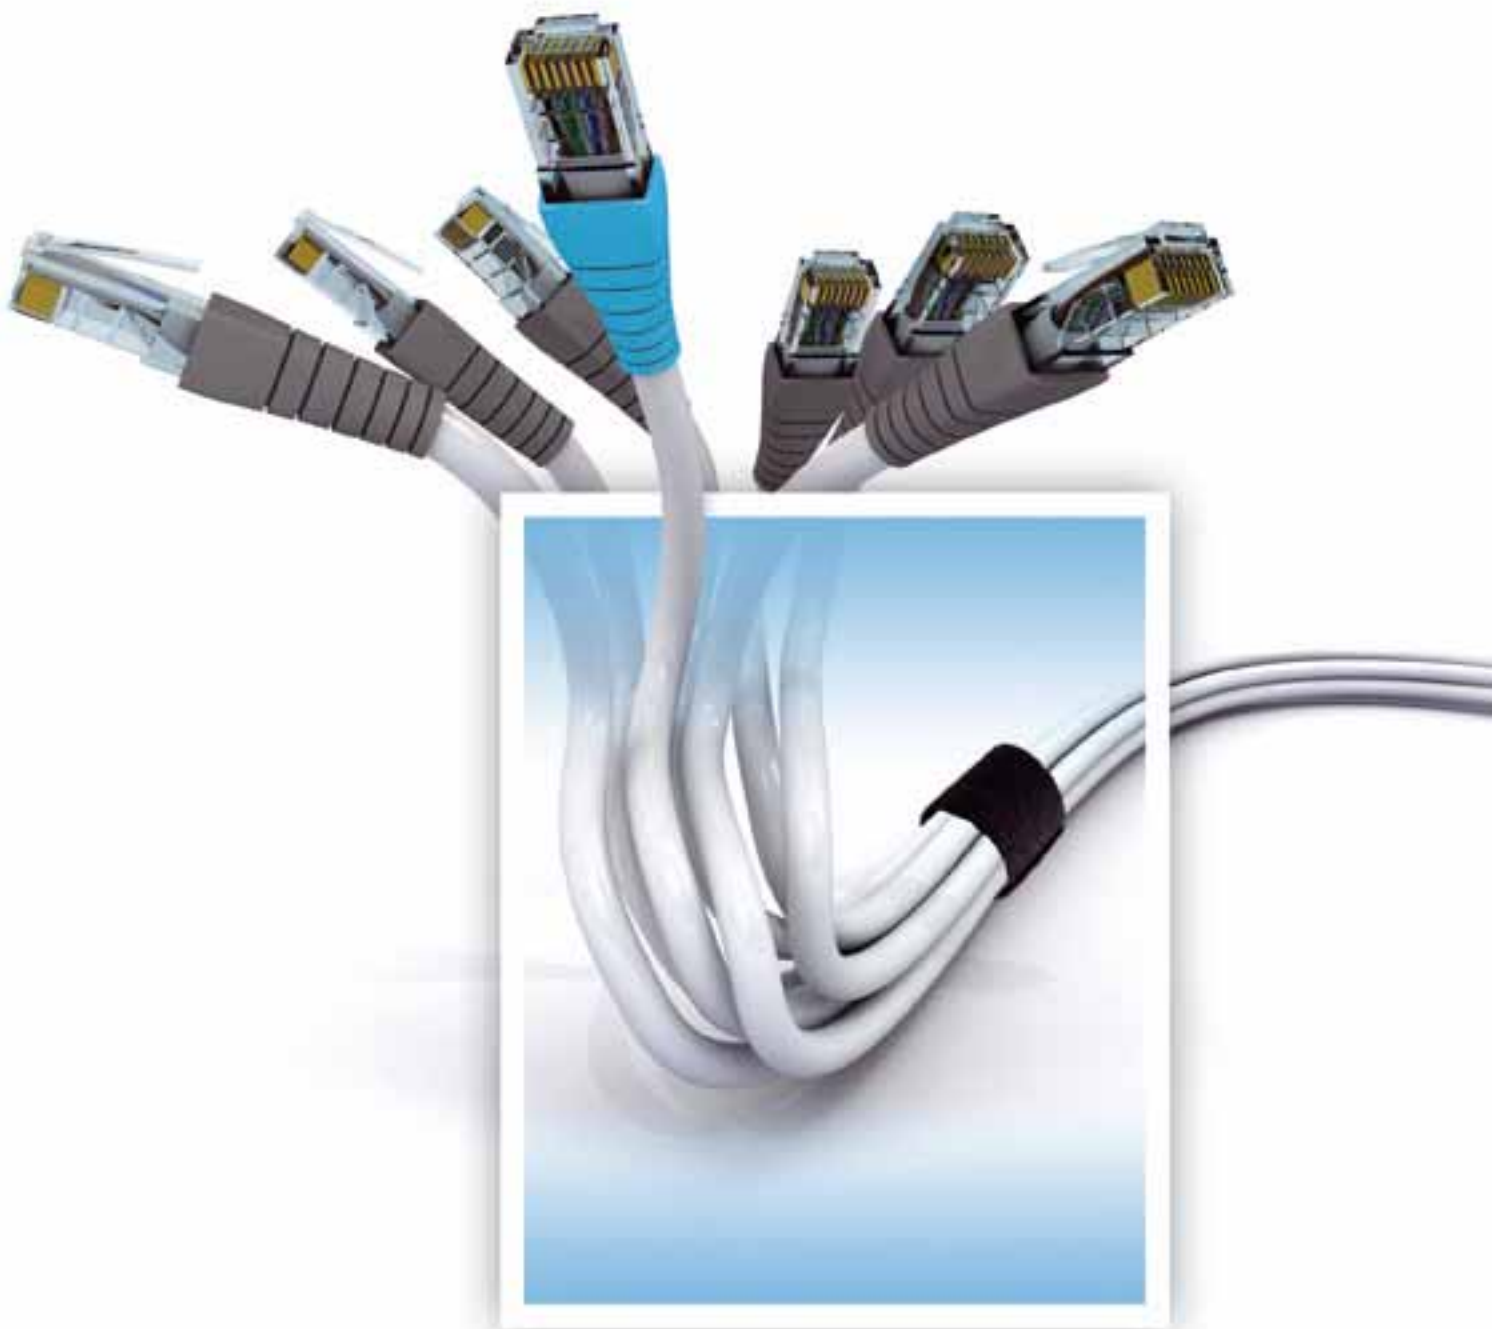

tesa® On & Off Suché zipy pro upevnění a organizaci

Samolepicí, našívací či kabelové – to jsou suché zipy z produktové řady tesa® On & Off. Díky jejich variabilitě jsou vhodné pro celou škálu použití v domácnosti, zaměstnání či v dílně.

| **tesa® On & Off Samolepicí suché zipy pro univerzální použití**

| **tesa® On & Off Suché zipy pro svazování kabelů**

| **tesa® On & Off Extra silné samolepicí suché zipy**

| **tesa® On & Off Samolepicí suché zipy v dlouhých návinech na kotouči**