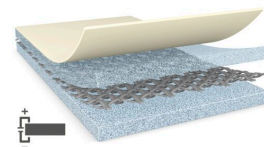

tesa® 60381

Produktové Informace

50µm oboustranná šedá elektricky vodivá tkaná páska

Produktbeskrivning

tesa® 60381 je šedá oboustranná elektricky vodivá samolepicí páska. Skládá se z elektricky vodivého tkaného nosiče a elektricky vodivého akrylového lepidla.

tesa® 60381 má zejména tyto vlastnosti:

- Vysoká pevnost spoje s velmi vysokou úrovní přilnavosti při odlupování
- Vynikající vlastnosti proti odpuzování
- Dobrá elektrická vodivost ve směru XYZ i při vysokých teplotách a vlhkosti
- Dobrá odolnost proti roztržení

Charakteristika

0

Aplikace

tesa® 60381 je šedá oboustranná elektricky vodivá samolepicí páska. Skládá se z elektricky vodivého tkaného nosiče a elektricky vodivého akrylového lepidla.

tesa® 60381 má zejména tyto vlastnosti:

- Vysoká pevnost spoje s velmi vysokou úrovní přilnavosti při odlupování
- Vynikající vlastnosti proti odpuzování
- Dobrá elektrická vodivost ve směru XYZ i při vysokých teplotách a vlhkosti
- Dobrá odolnost proti roztržení