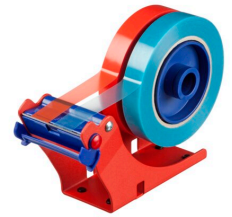

tesa® 6012

Información Producto

Dispensador manual bancada doble rollo

Descripción del producto

tesa® 6012 es un dispensador universal para cintas de embalaje tesa® en rollos de 66 m, y de hasta 50 mm de ancho. El dispensador se puede usar con un o dos rollos de cinta. El dispensador tesa® 6012 es un dispensador de todo uso para la línea de producción y el almacén. Como el distribuidor puede acomodar hasta dos rollos de cinta, se puede utilizar con diferentes cintas tesa® al mismo tiempo (por ejemplo, diferentes anchos y colores).

Características

- Due to the extra-wide blade design the dispenser can easily be loaded with two rolls of tape at the same time (e.g. different widths or colours).
- The integrated safety-blade cover helps to prevent injuries when the dispenser is not in use.

Aplicaciones

El dispensador se pueden sujetar de forma segura con la pinza o con los tornillos suministrados a la mesa de trabajo (tiene cuatro orificios para tornillos).

Propiedades / Valores de rendimiento